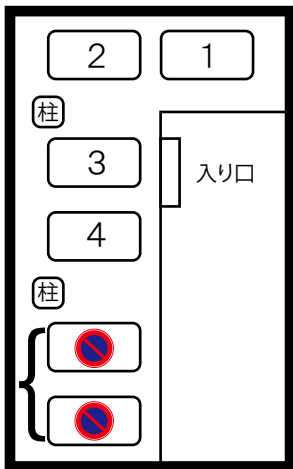

# ジズ スタジオ 有限会社 ZIZZ STUDIO

東京都練馬区関町北2-4-5 品川ビルB2F(St)/1F(受付)  
〒177-0051 TEL:03-5903-8404 FAX:03-5903-8405

※駐車場側の入り口よりお入りください。スタジオはB2Fになります。

- 交通
- 西武新宿線 武蔵関 徒歩10分  
もしくは 関東バス〔荻窪〕行き 慈雲堂前 下車(約3分)
  - JR 中央線 荻窪  
関東バス〔北裏〕行き(北口ターミナル0番乗り場、荻窪) 慈雲堂前 下車(約15分)
  - JR 中央線 吉祥寺  
西武バス〔保谷駅(東伏見経由)〕 または 〔花小金井〕行き 慈雲堂前 下車(約20分)
  - JR 中央線 三鷹  
関東バス〔北裏〕 または 〔武蔵関〕 または 〔田無橋場〕行き 慈雲堂前 下車(約15分)

**駐車禁止**  
!!!

※弊社駐車スペースは4台分です。向かって右2台分には、絶対に停めないでください。